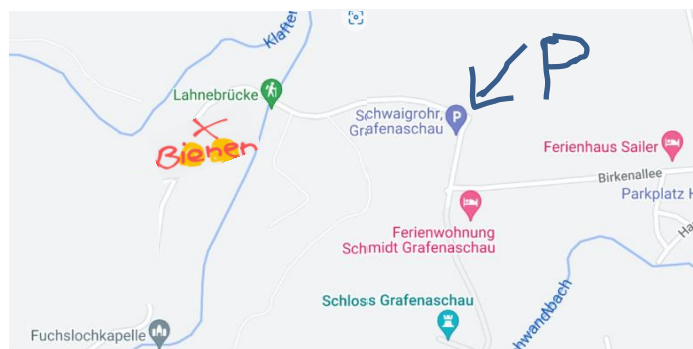

Am Fuchsloch (Lehrbienenstand Grafenaschau) zum

Sommerfestl am 13.8.2022 um 11:00 Uhr

Sehr geehrte Förderer und Unterstützer der Projekte des Imkervereins Murnau, liebe Mitglieder,

der Imkerverein Murnau möchte den Mitgliedern und Unterstützern den Lehrbienenstand in Grafenaschau vorstellen. Über das Tourist-Office in Murnau können dort auch offiziell Führungen gebucht werden, um die verschiedenen Beutesysteme kennenlernen zu können. Uli Klein hat schon einige Interessierte begrüßen können und wird darüber ebenso berichten wie über seine Beobachtungen beim Imkern an den verschiedenen Beuten.

Zu all den Informationen gibt es bayerisches Fingerfood aus Grafenaschau sowie natürlich Getränke und nette Leute!

Wir freuen uns auf viele Besucher aus unseren Reihen und unsere geladenen Gäste. Bitte gebt uns **bis 5.8.22 eine kurze Rückmeldung** (info@imker-murnau.de), ob ihr um 11:00 Uhr kommen könnt und zu wievielt, damit wir nicht zu wenig aber eben auch nicht zu viele Häppchen ordern!

Vielen Dank!

Eure Vorstandschaft
Imkerverein Murnau e.V.

Koordinaten Pavillon Bienenstand:	47.64823 – 11.10547
Koordinaten Parkplatz am Reute 2:	47.64738 – 11.11005